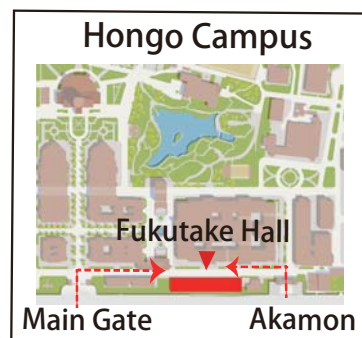

**无需事先申请**

**定员 18 名 (以到达先后为序)**

因为参加人数较多, 请尽量提前到达会场。

首场 [13:10-14:10] 参加者超员时, 将发行第二场 [15:00-16:00] 整理券 [排号入场券]。第二场可能会出现仅限持有整理券者入场的情况, 希望大家踊跃参加首场讲座。

残障人士如果对会场的设备有任何顾虑之处, 欢迎事先与我们联系。

咨询处  
literacy@lib.u-tokyo.ac.jp 03-5841-2649  
http://www.dl.itc.u-tokyo.ac.jp/gacos/e/training-e.html(English)  
本部信息基础课学术信息管理担当