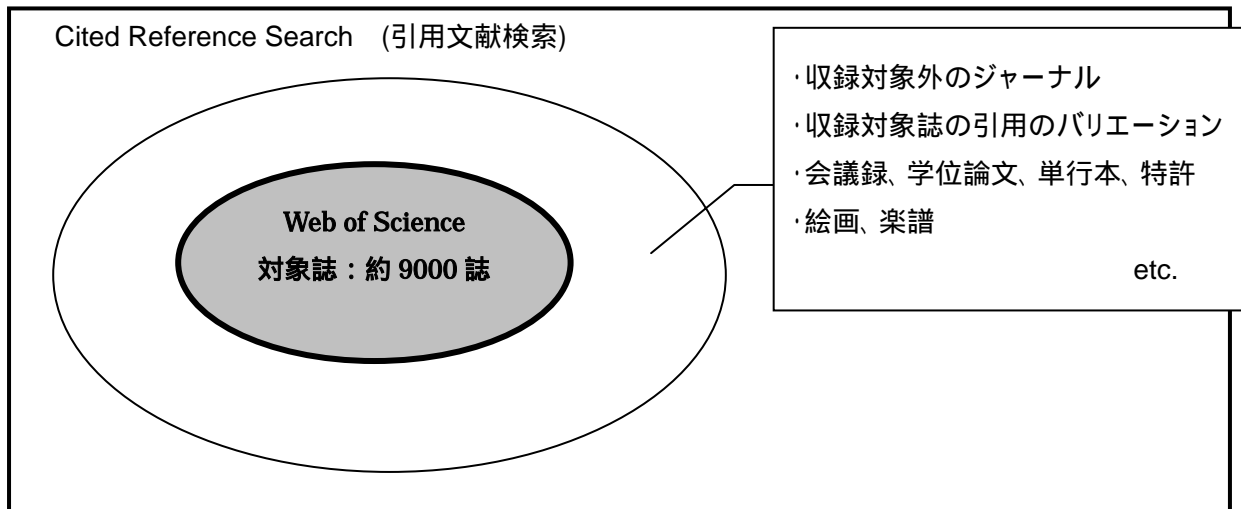

[演習 8] Cited Reference Search

Jan van Eyck による作品について書かれた論文を探す。

CITED AUTHOR:
Eyck J* or VanEyck J*

CITED YEAR(S)
1390-1441

Volume フィールド

- ・ ILL (絵画の引用)
- ・ MUS (楽譜の引用)
- ・ IMP (暗黙引用)

該当論文にチェックを入れて、**FINISH SEARCH** をクリックすると、それらを引用して書かれた論文のリストが表示される