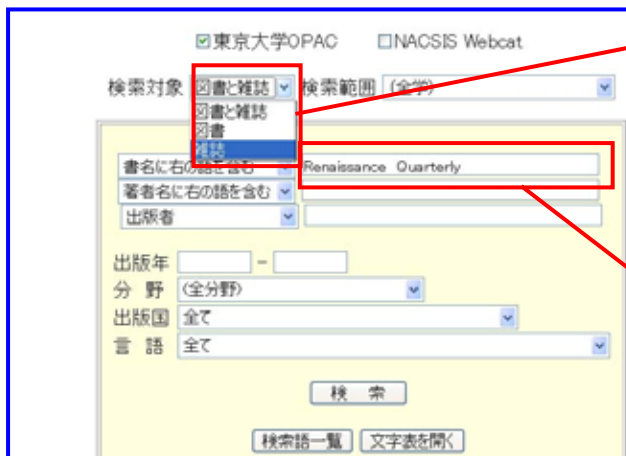

Step 3 「東京大学 OPAC」で紙の雑誌の所在をチェック！