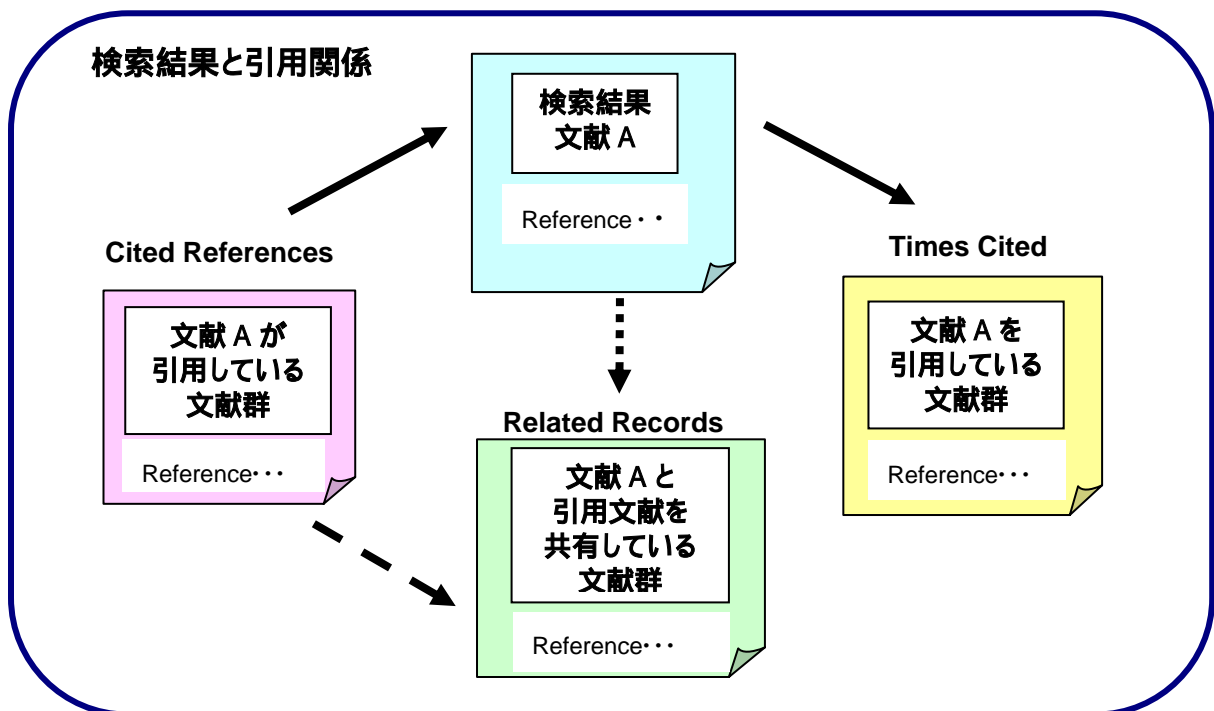

検索履歴の表示・保存

Output This Record
検索結果の保存
Create Citation Alert
アラートの設定
Holdings
電子ジャーナルへのリンク

引用関係のリンク
Cited References
この文献が引用している文献
Times Cited
この文献を引用している文献
Related Records
この文献と同じ引用文献を引用している文献

Web of Science 検索テクニック

論理演算: AND 検索 and OR 検索 or NOT 検索 not (大文字・小文字は問わない)

近接演算: same 入力したキーワードが同一センテンス内にあるレコードを検索

フレーズ検索: キーワードをスペースでつなげて入力すれば、そのままのフレーズで検索

トランケーション (前方一致・語中変化)

- 何文字でも gene* gene, genes, genetic, generation
- ? 1文字変化 organi?ation organisation, organization
- $ 0 または 1文字 behavio$r behavior, behaviour