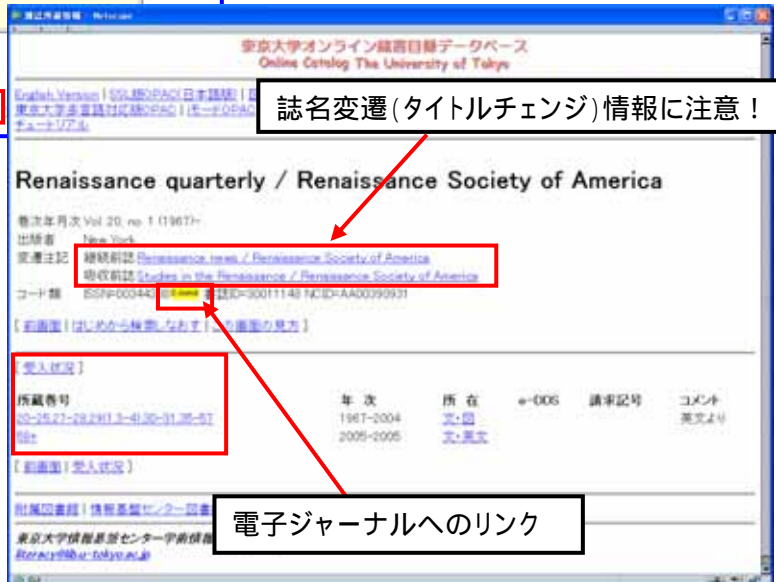

学内 Only

その場でフルテキスト入手

Step 2 「E-JOURNAL PORTAL」をチェック！

E-JOURNAL PORTAL <http://vs2ga4mq9g.search.serialssolutions.com/>

- ・文献データベースから論文全文(一部抄録、目次)を入手できる雑誌
- ・フリーの電子ジャーナルコレクションを
検索可能。

学内
Only

Q. 美術系の雑誌名を知る方法は？

「東京大学で利用できる電子ジャーナル検索」や「E-JOURNAL PORTAL」に収録されている雑誌は、主題分野を限定することができます。

Step 3 「東京大学 OPAC」で紙の雑誌の所在をチェック！

検索対象を「雑誌」に限定

・論文タイトルや論文著者名でなく、雑誌名で検索
・省略誌名の入力方法に注意！

基本検索画面 詳細検索画面

所蔵巻号をチェック！

6. テーマに関する図書を探す Book Contents