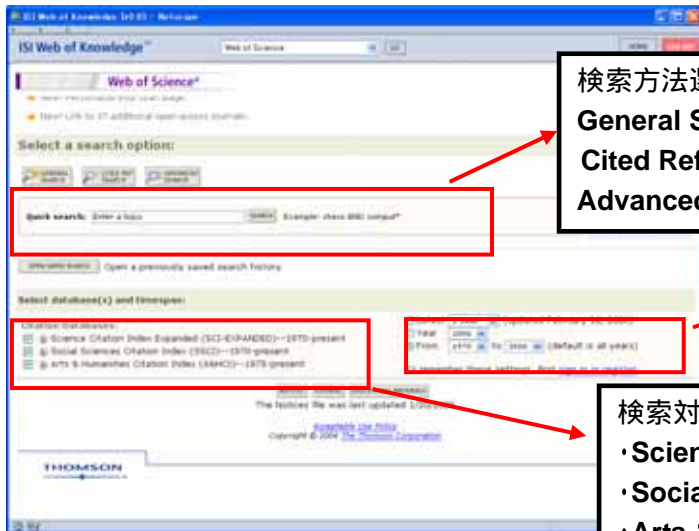

9. 引用に注目した検索 Web of Science

Web of Scienceとは <http://isiknowledge.com/> 学内 Only

自然科学・社会科学・人文科学全分野の、主要な学術雑誌 8,800 誌に掲載された学術論文を収録した文献(書誌情報)データベース。論文の引用関係に関するデータを保有し、通常のキーワード検索に加え、引用文献検索が可能。

検索方法選択
General Search 通常のキーワード検索
Cited Reference Search 引用文献検索 (p15)
Advanced Search コマンド検索

データ年選択

検索対象データベース選択
・Science Citation Index Expanded 自然科学系
・Social Sciences Citation Index 社会科学系
・Arts & Humanities Citation Index 人文科学系

[演習 7] General Search

“Jan van Eyck”というキーワードで雑誌論文を探す。