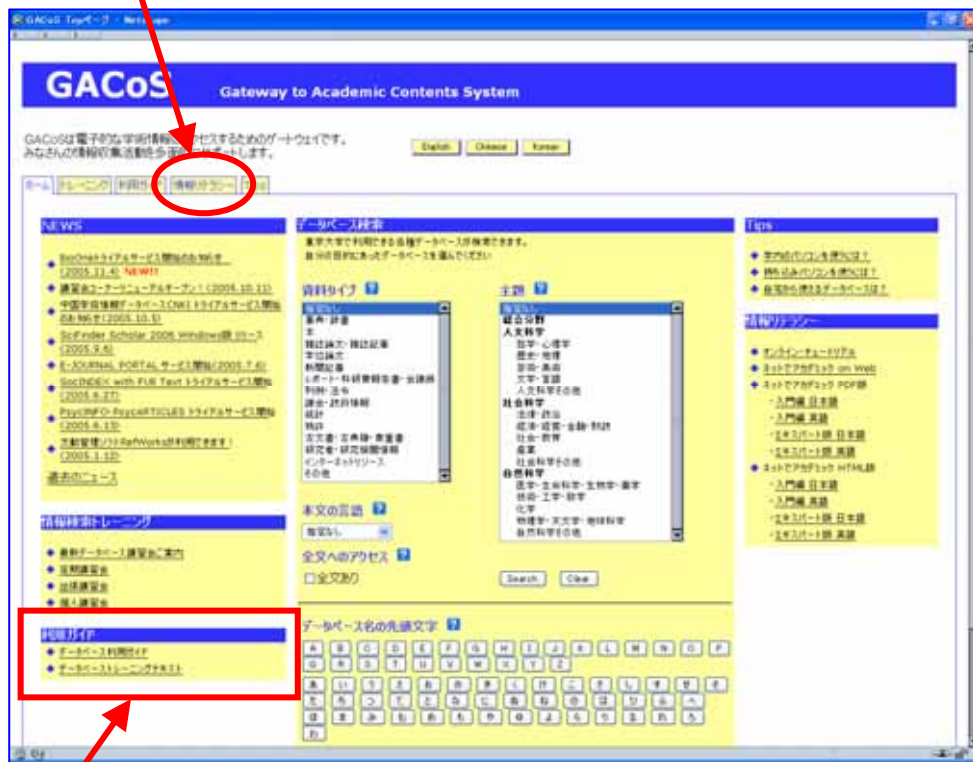

困ったときには・・・

11. カスタマーサポート

文献検索で困ったときには・・・

データベースヘルプ

各データベースに用意されている「ヘルプ」で検索方法等を確認。

データベース定期講習会

<http://www.dl.itc.u-tokyo.ac.jp/gacos/training.html>

OPAC 入門編・FELIX 編・Web of Science 編・電子ジャーナル編
本をさがす編・雑誌をさがす編・新聞をさがす編・統計をさがす編
英語版も実施中