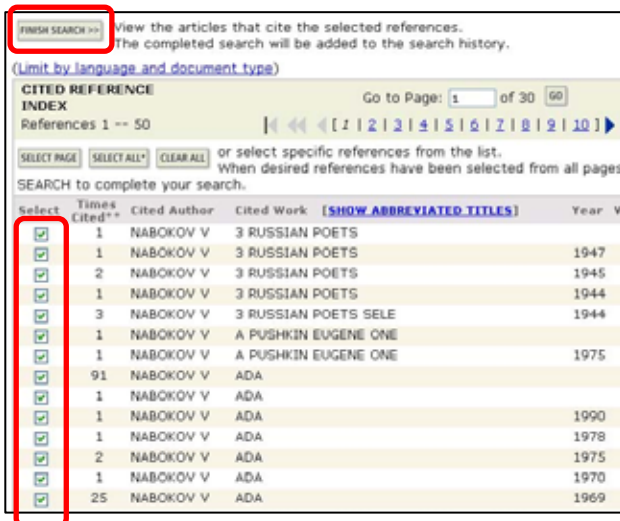

問題8 ウラジーミル・ナボコフ(Vladimir Nabokov)の作品に関する雑誌論文を探す。

【検索例】

Web of Science <http://isiknowledge.com/> 【学内限定】

画面上部の「CITED REF SEARCH」ボタンをクリックして検索画面に移る。

検索項目の「CITED AUTHOR」欄に、著者名を入力。

Search ボタンをクリック。

検索結果一覧(CITED REFERENCE INDEX)が表示される。

該当する資料にチェックを入れて、「FINISH SEARCH」をクリックする

選んだ資料を参考にして書かれた論文が表示される。

本文関連ページ
p.19