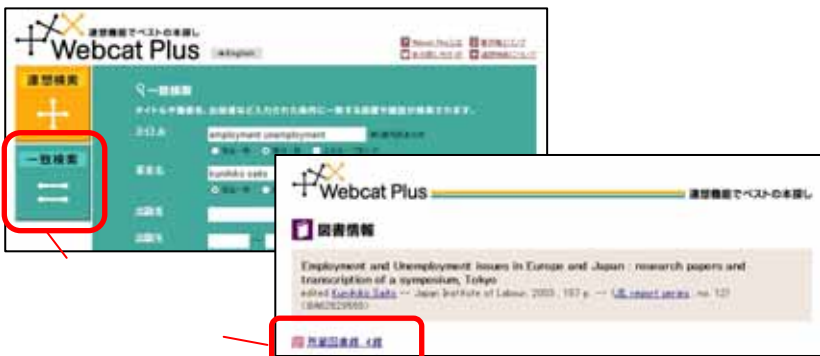

[検索例1]

東京大学 OPAC <https://opac.dl.itc.u-tokyo.ac.jp/>

本文関連ページ
p.15

キーワード検索欄に、著者名、書名などキーワードを入力。
検索ボタンをクリック。
「ヒット件数が0件です。」というメッセージが出る。(他のキーワードでも検索してみる)
検索画面左上の「 Webcat(学外) 」にチェックを付ける(下図参照)。
検索ボタンをクリック。
検索結果が表示される。一覧から選んで書名をクリックすると、詳細情報が表示される。
「所蔵館名称」を確認。

[検索例2]

Webcat Plus : 一致検索 <http://webcatplus.nii.ac.jp/>

本文関連ページ
p.17

Webcat Plus トップページで、「一致検索」をクリックし、一致検索の画面に切り替える。
タイトル、著者名などを入力。
検索ボタンをクリック。
検索結果が表示される。一覧から選んで書名をクリックすると、図書情報が表示される。
「所蔵図書館・・・館」をクリックすると、所蔵図書館の一覧が表示される。